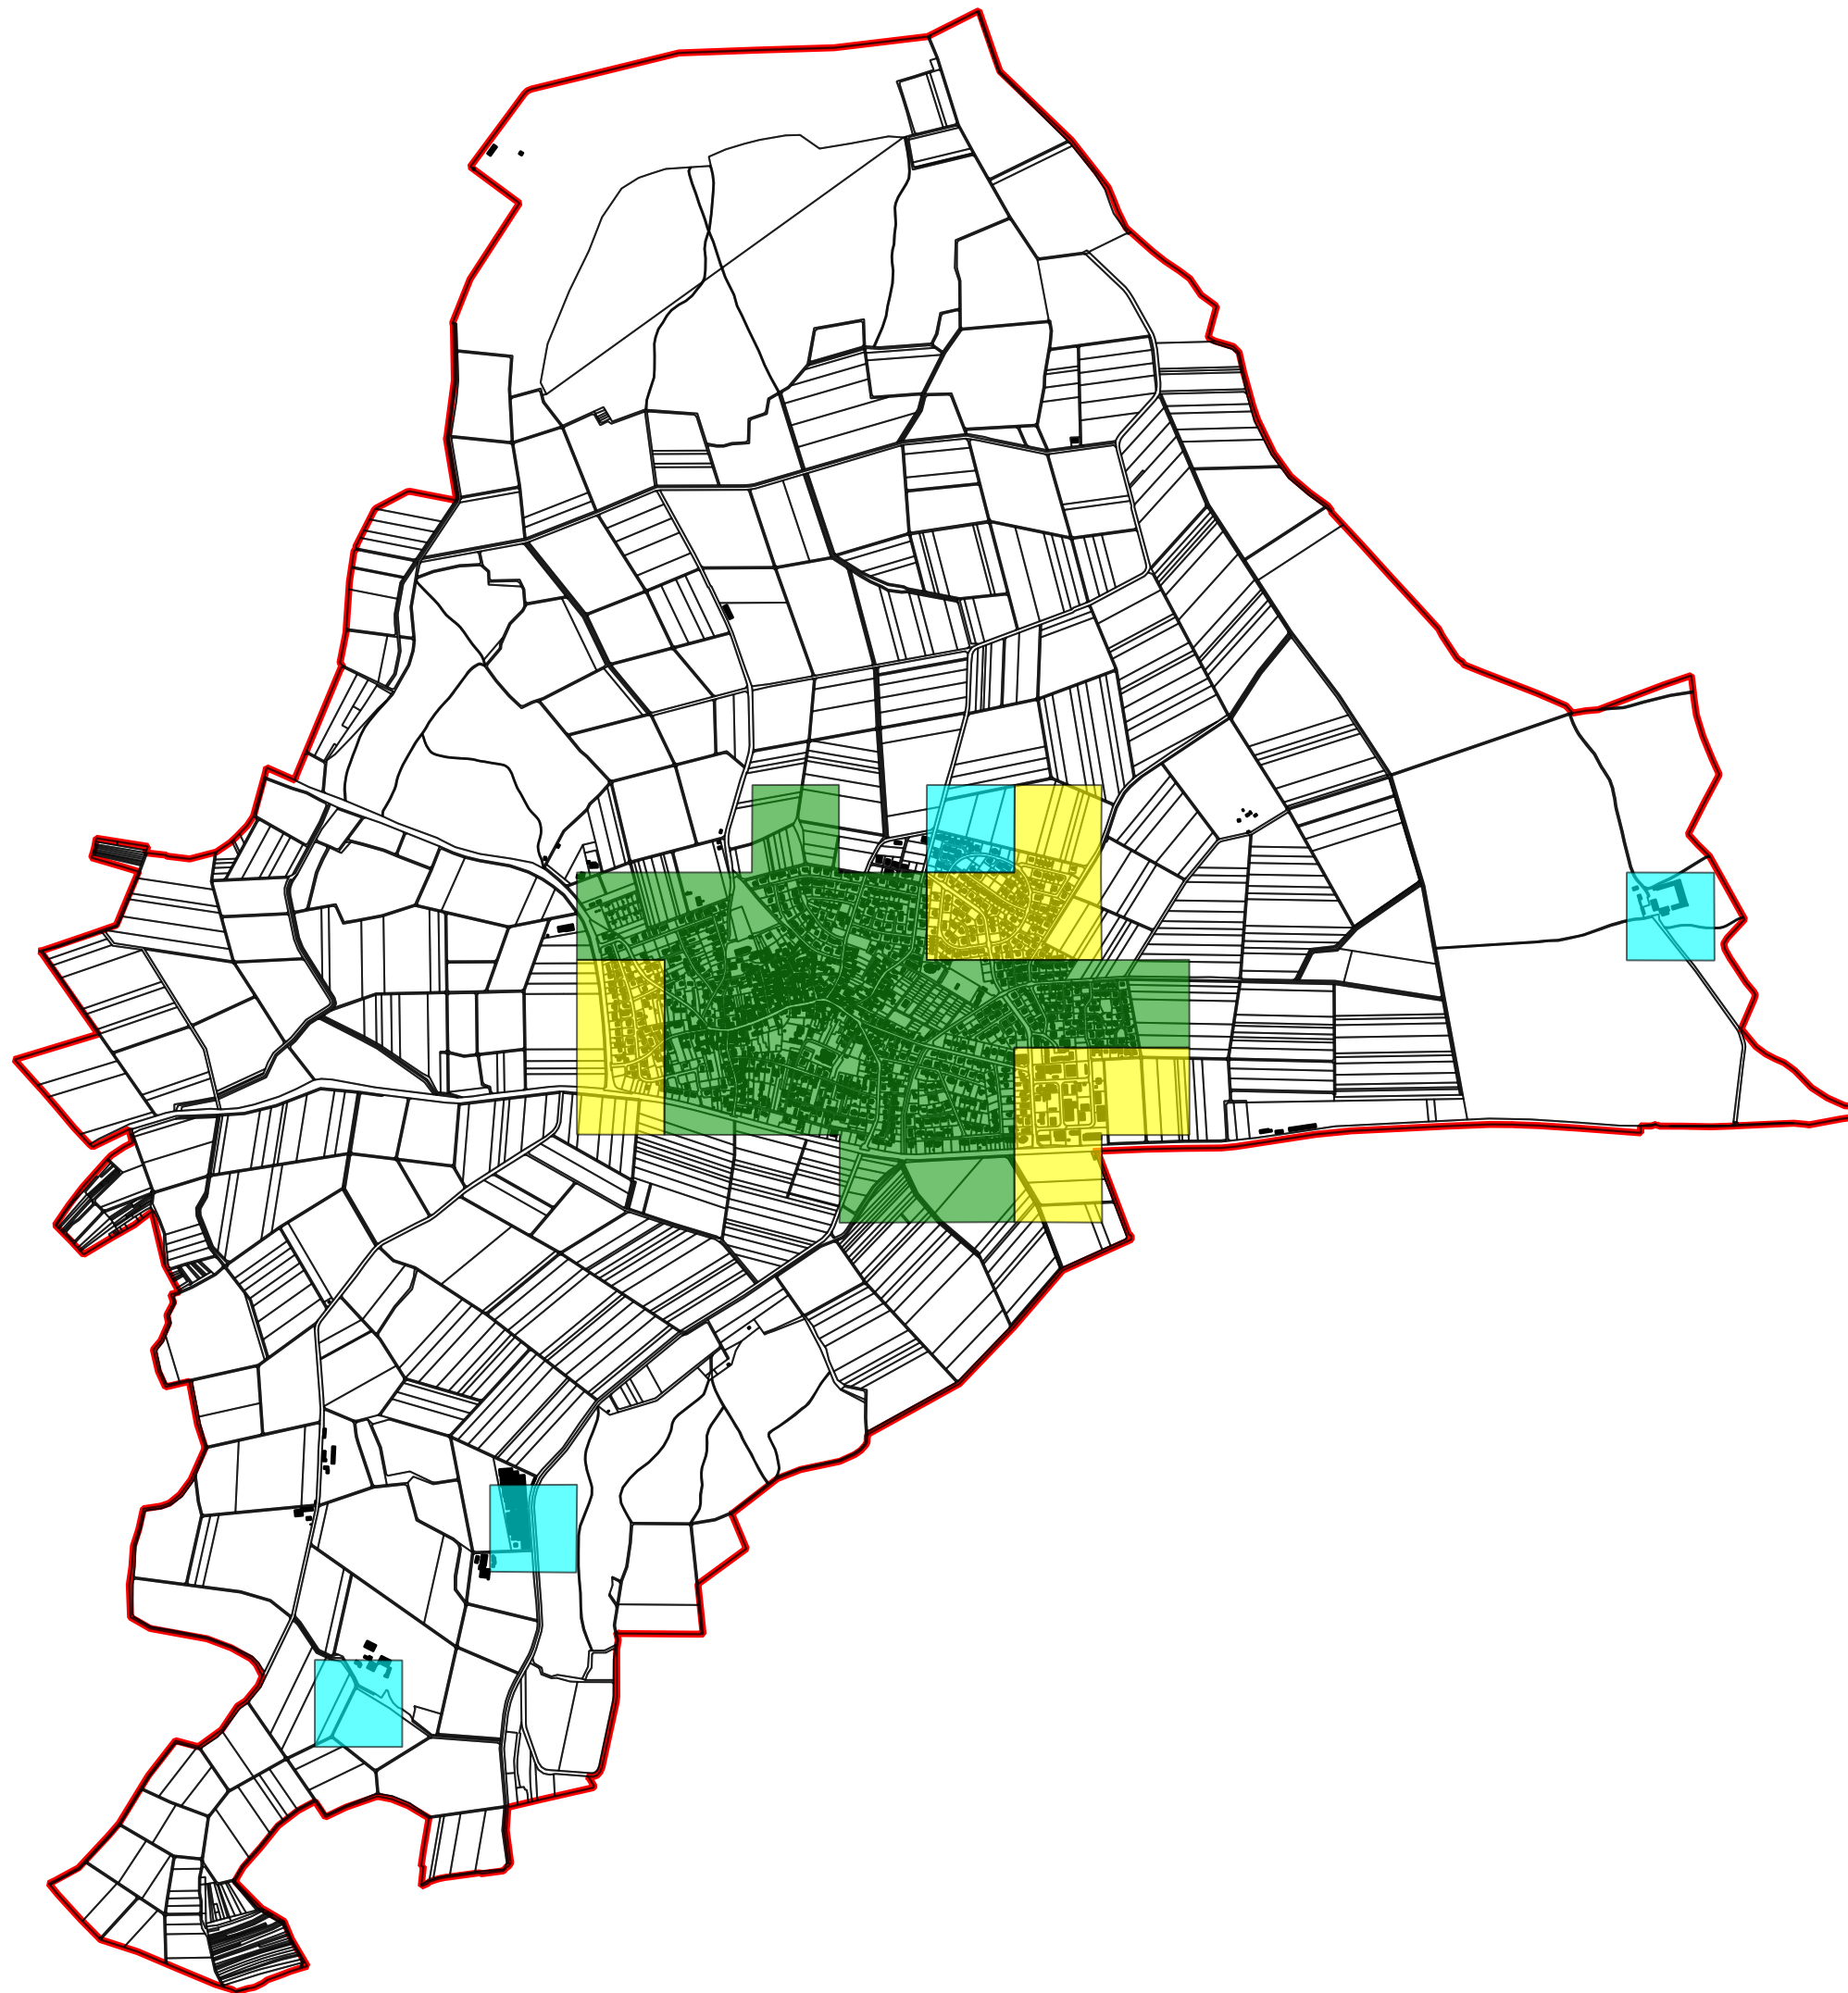

Ist-Versorgung Gemeinde Hettstadt

Stand: vor Markterkundung

Legende

Bandbreiten in Down-/ Upload

 15 Mbit/s / 1 Mbit/s und weniger

 16 Mbit/s / 1 Mbit/s

 30 Mbit/s / 2 Mbit/s und mehr *

vorläufiges Erschließungsgebiet

* kein weißer NGA Fleck

Gemeinde Hettstadt

Rathausplatz 2

97265 Hettstadt

erstellt im Januar 2015

0 200 400 600 800 m